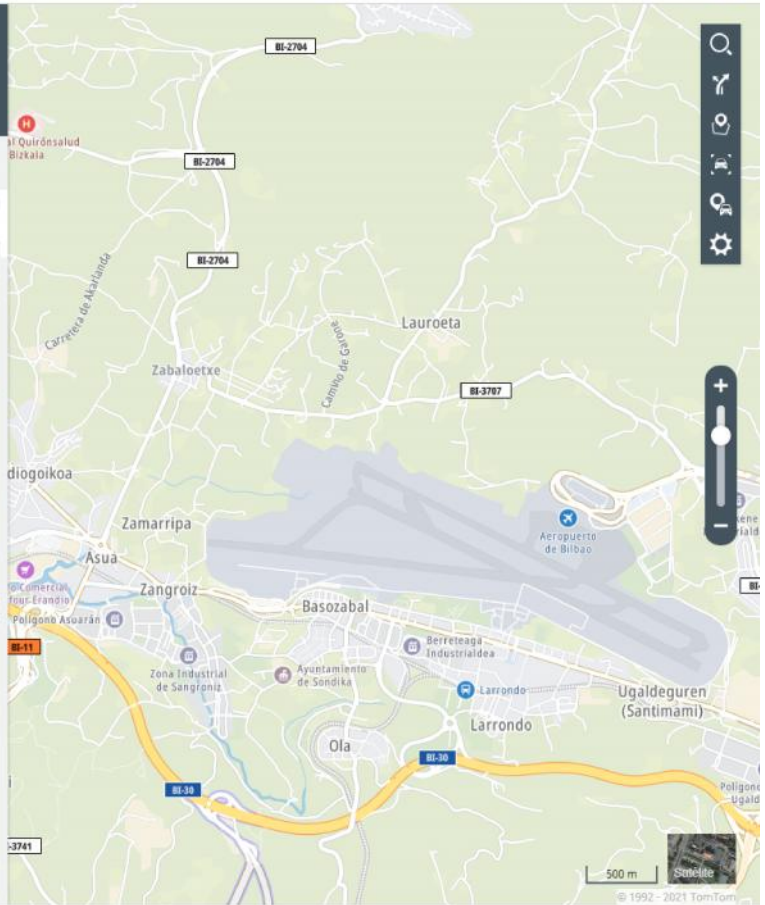

1. ### VEHÍCULOS (16)
2. Todos los grupos
3. 15:24, Calle del General Lastanos 6, 48980 Portugalete, ES
   - **006 - Kangoo N-7559GTY - No sube ...**
     16:02, Normicro, Calle de Kandelazubieta 27, 48940 Leioa, ES
   - **007 - Kangoo C-2787HGP - Rotulada...**
     14:17, Calle de Francisco Gómez 24B, 48902 Barakaldo, ES
   - **008 - Nemo C-0450JSN**
     15:09, Calle de Añua Bidea 22, 01240 Alegria-Dulantzi, ES
   - **009 - Kangoo N-6234KWG - Rotulac...**
     19/11 11:50, Calle de Arteagoiti, 48970 Basauri, ES
   - **010 - Dokker N-7190HSD**
     17/11 10:10, Calle de Donostia-San Sebastián, 01010 Vitoria-Gasteiz, ES
   - **011 - Kangoo C-2542LMC**
     10:58, Begiristain Doktorearen Pasealekua, 20014 San Sebastián, ES
   - **012 - Clio-4068GGL - No rotular**
     07:47, Avenida de la Autonomía, 48940 Leioa, ES
   - **013 - Dokker-9793KSP - Renting**
     15:55, Normicro, Calle de Kandelazubieta 29, 48940 Leioa, ES
   - **014 - Transit-3425FWS**
     13:06, Normicro, Calle de Kandelazubieta 35A, 48940 Leioa, ES
   - **015 - Alfa-2252GRW**
     13:06, Normicro, Calle de Kandelazubieta 35, 48940 Leioa, ES
   - **016 - ZOE-6949JBL**
     16:26, Normicro, Calle de Kandelazubieta 33, 48940 Leioa, ES

016 ZOE-6949JBL Disponible

ACTIVIDAD VELOCIDAD COMBUSTIBLE

22/11/2021 - 22/11/2021

REFERENCIA 120 km/h (Configuración de la flota)

0 km/h > 0 km/h > 10 km/h > 20 km/h